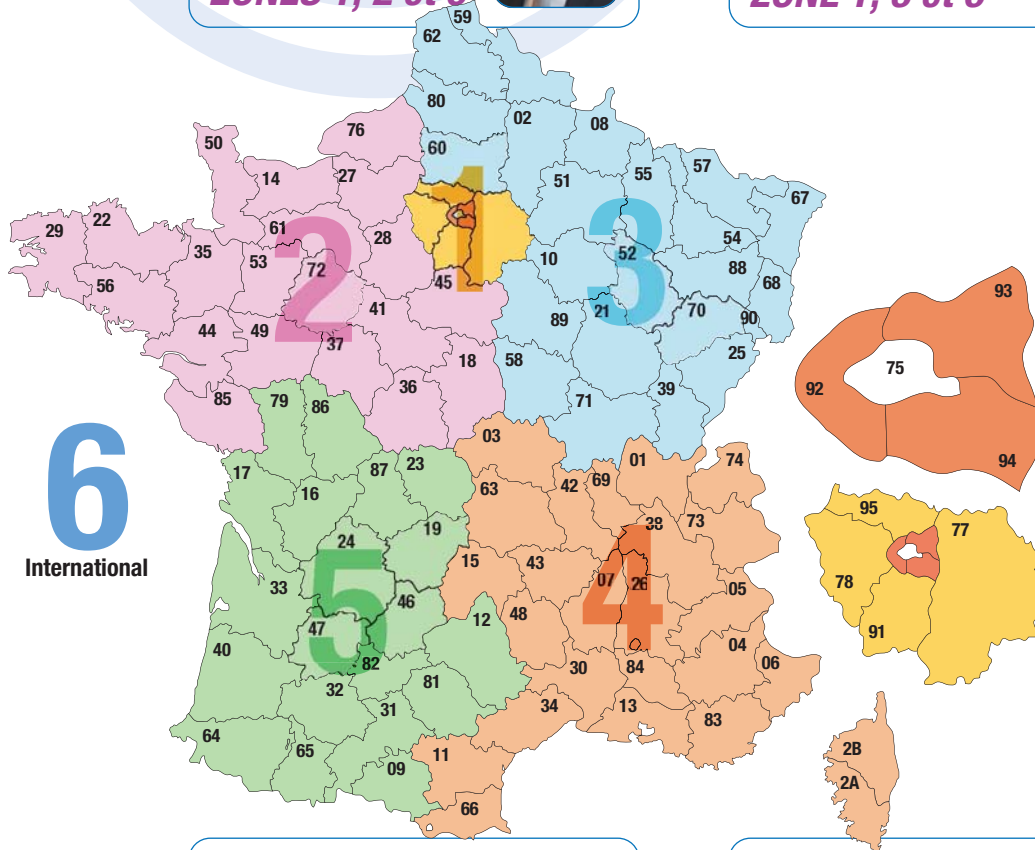

Ligne Directe Partenaires

01 80 400 508

revendeur@nerim.com

Service client

serviceclient@nerim.com

**Suivi des productions
et installations clients**

01 80 400 504

commande@nerim.com

Facturation/Comptabilité

01 80 400 505

facturation@nerim.com

Support technique

09 73 87 87 87

support@nerim.com

https://helpdesk.nerim.net

Extranet commandes

https://admin.nerim.net

102, av. du Président Kennedy 75016 Paris

Tél : 01 80 400 500 Fax : 01 80 400 590

www.nerim-partenaires.fr - www.nerim.fr

Sylvain Mogade

Responsable Ventes Indirectes

**Partenaires Paris-IDF/Nord-Ouest
et Internationaux**

sylvain.mogade@nerim.com

01 80 40 05 82

07 86 46 69 53

ZONE 1, 2 et 6

Clarisse Dupont

Responsable Ventes Indirectes

**Partenaires Paris-IDF/Nord-Est
et Internationaux**

clarisse.dupont@nerim.com

01 80 40 05 82

07 87 87 75 54

ZONE 1, 3 et 6